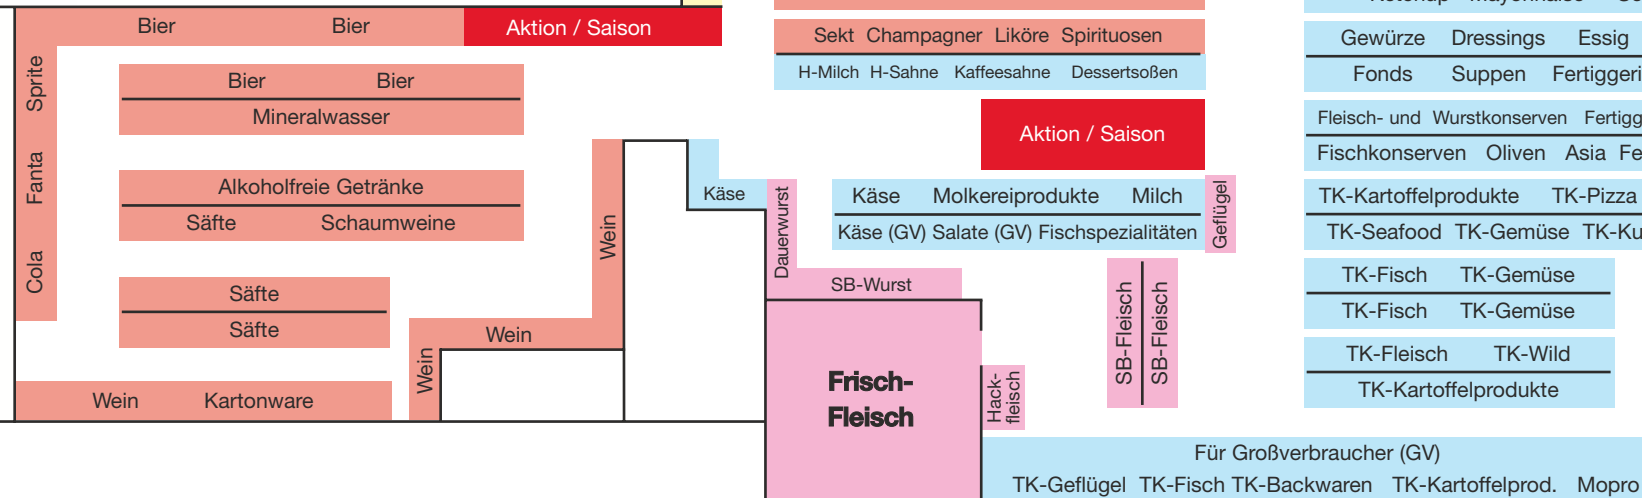

Liefergroßhandel

Wenn Sie Großverbraucher sind, steht Ihnen auch unser Liefergroßhandel mit unserem LGH-Team zur Verfügung. Sie bestellen per Telefon, Fax oder online – wir liefern prompt, frisch und gekühlt direkt in Ihre Küche. Bitte wenden Sie sich an Ihren Fachberater.