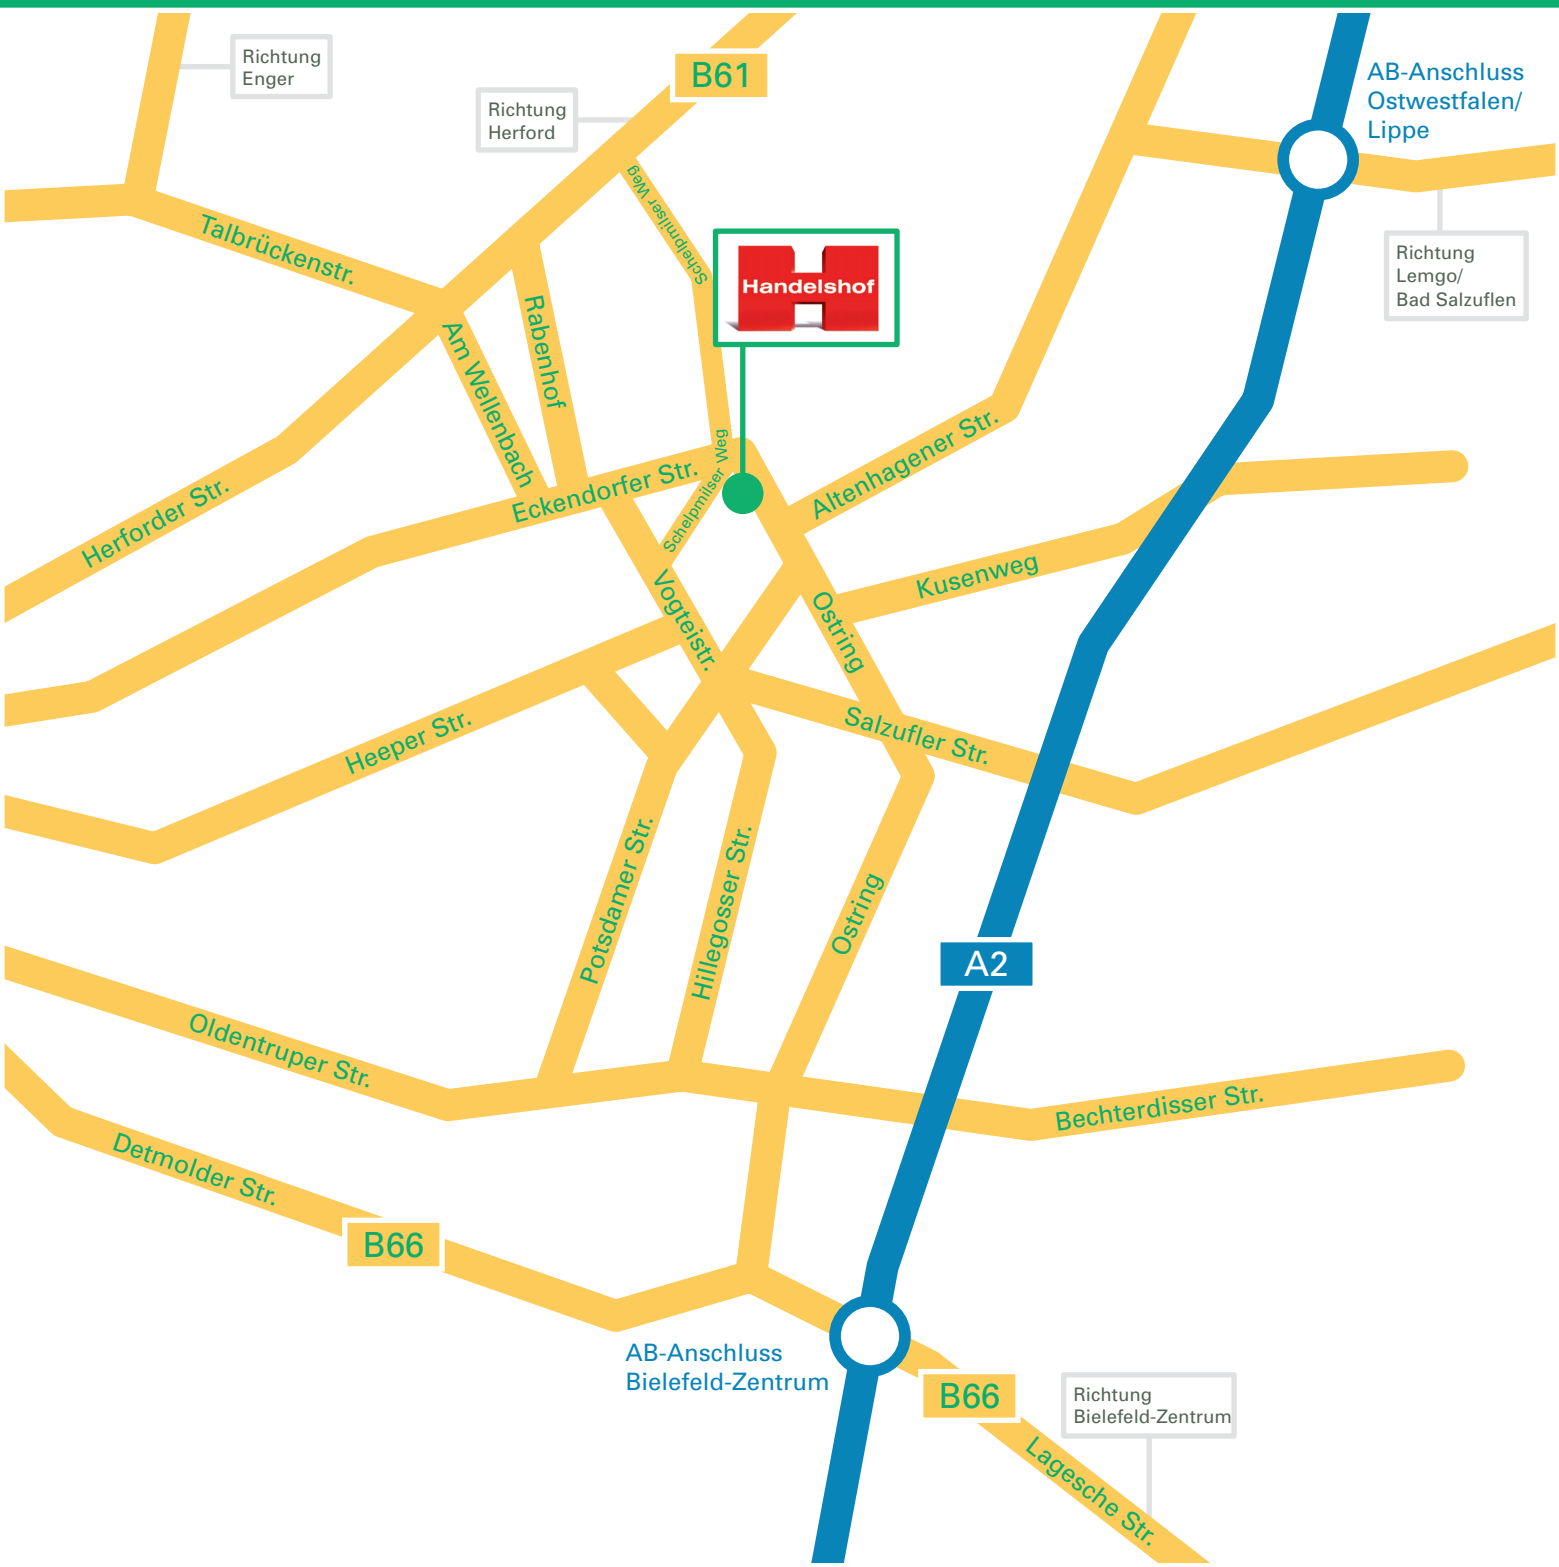

Anfahrtsskizze Handelshof Kanne Bielefeld

Handelshof Kanne GmbH & Co. KG - Betriebsstätte Bielefeld
Schelpmilser Weg 24
33609 Bielefeld