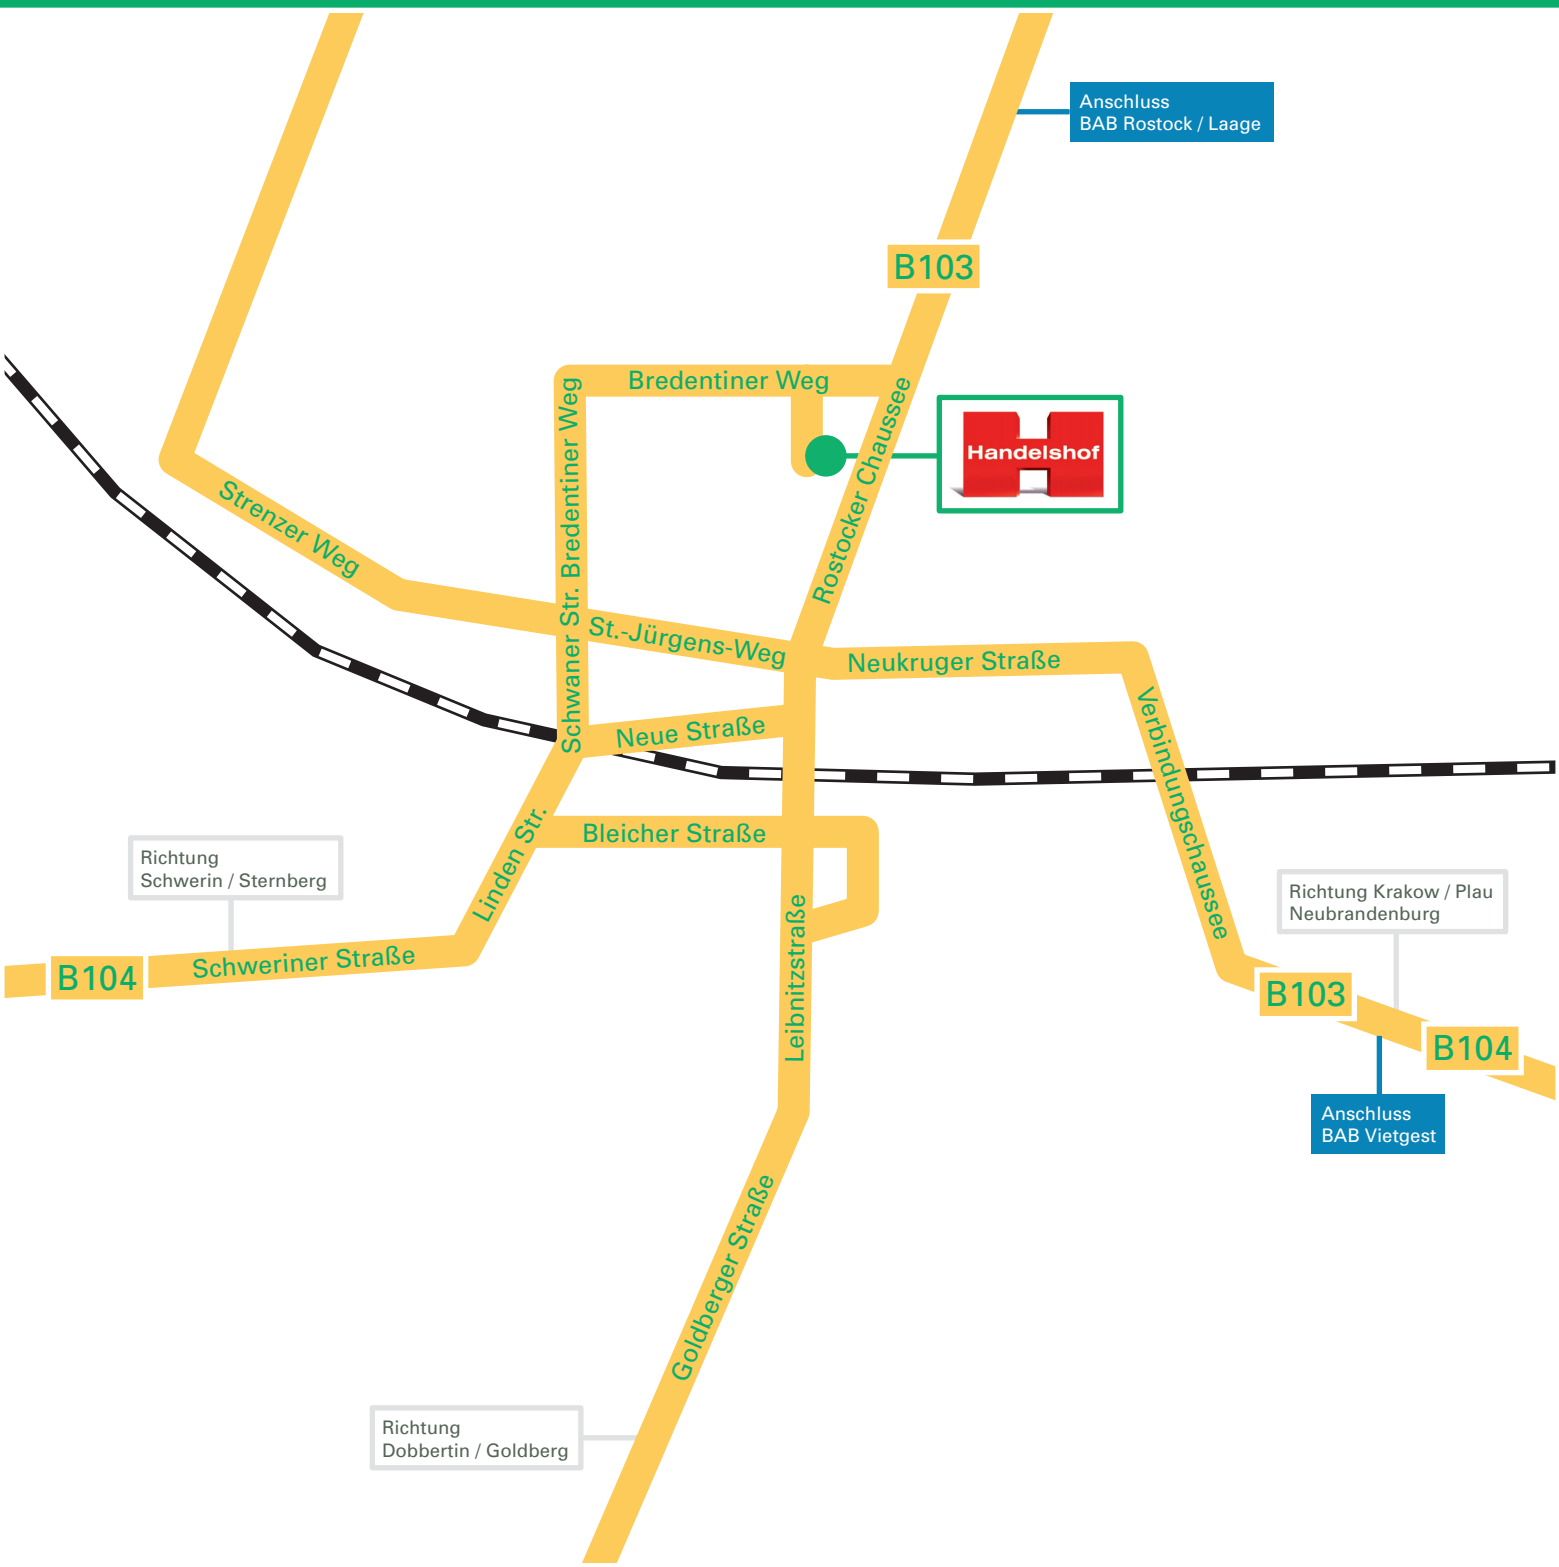

Anfahrtsskizze Handelshof Güstrow

Handelshof Schwerin GmbH & Co. KG - Betriebsstätte Güstrow
Rostocker Chaussee 7
18273 Güstrow