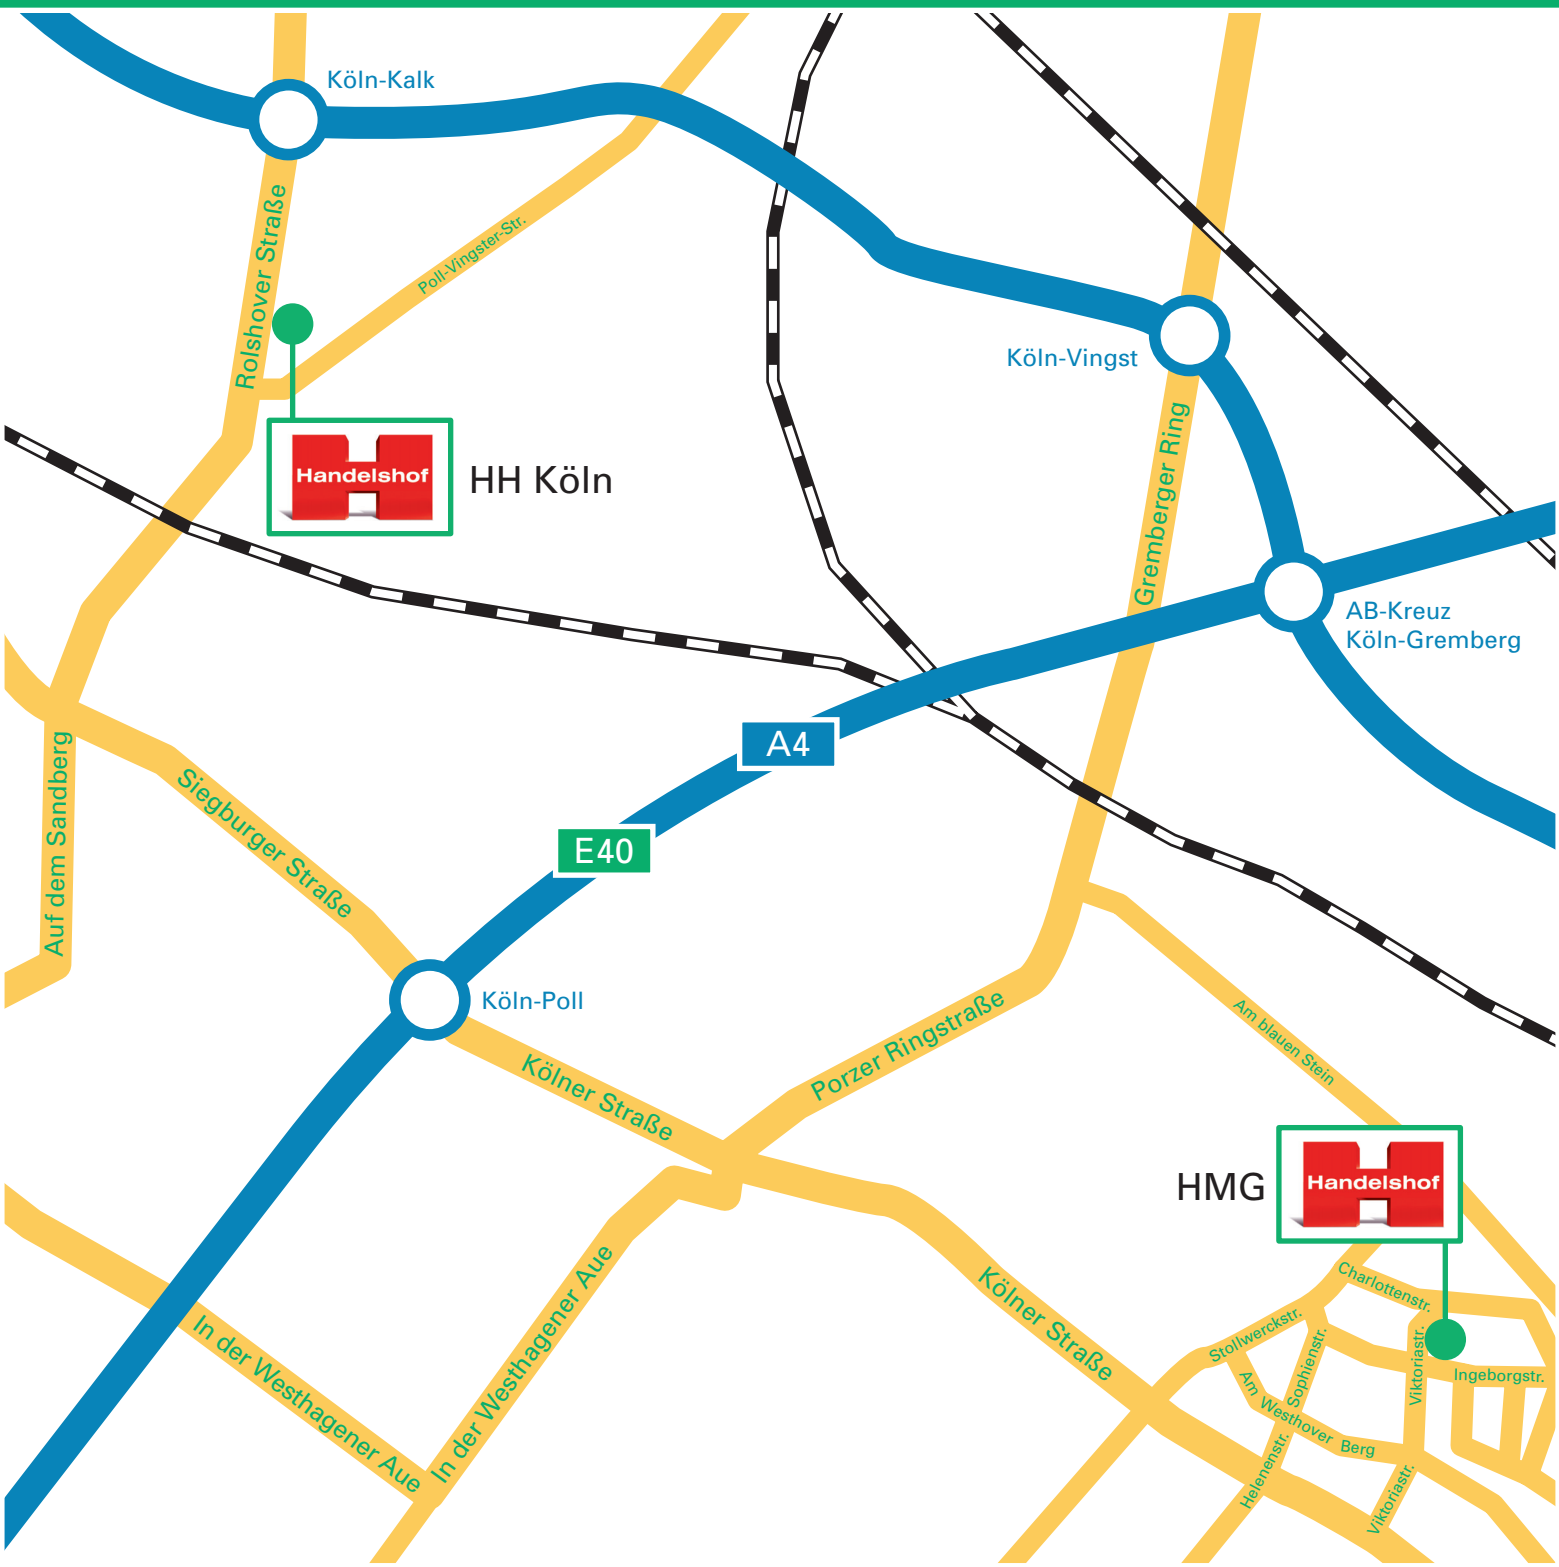

Anfahrtsskizze Handelshof Management GmbH

Handelshof Management GmbH
Viktoriastraße 26
51149 Köln (Porz-Ensen)