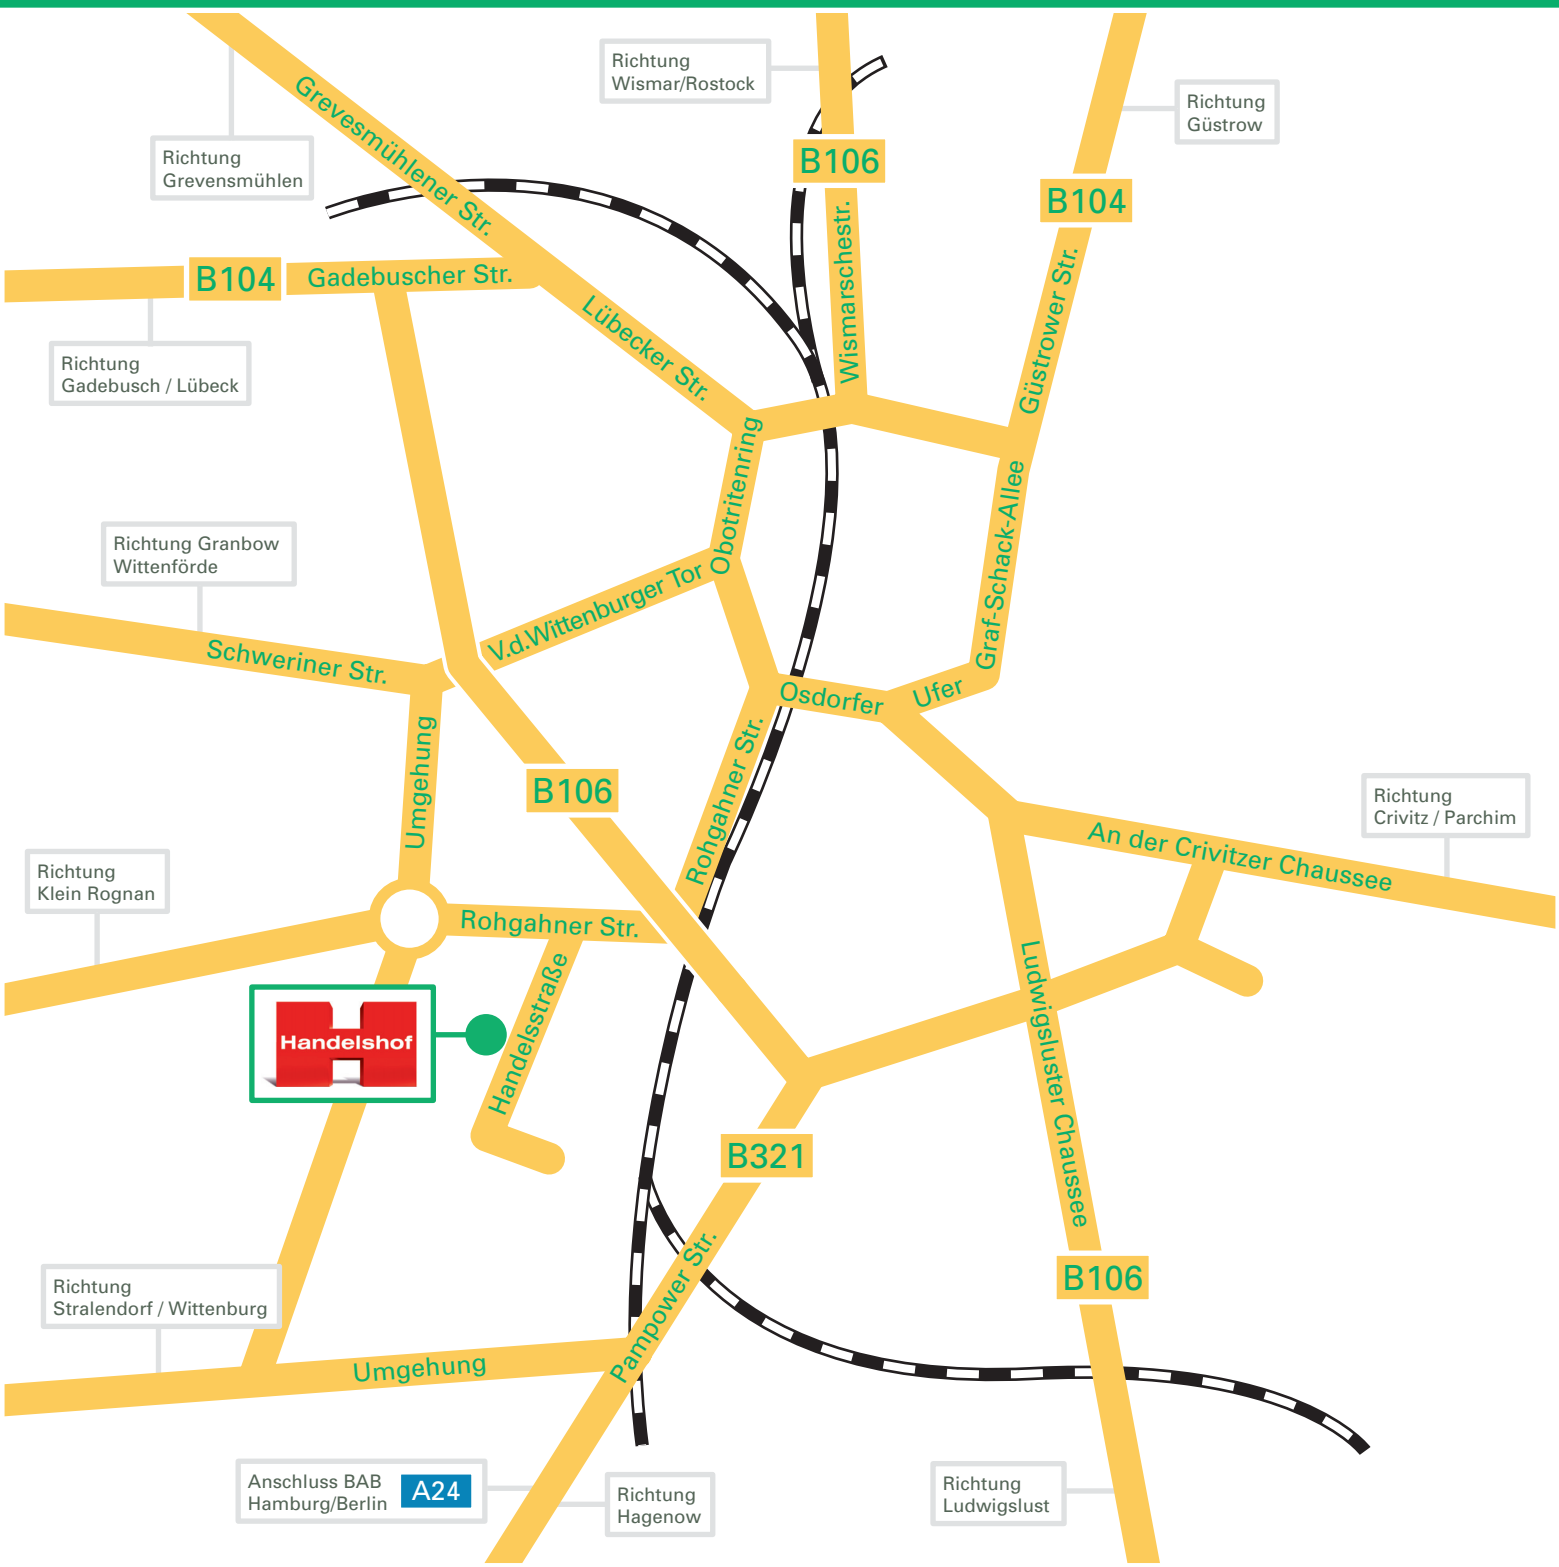

# Anfahrtsskizze Handelshof Schwerin

Handelshof Schwerin GmbH & Co. KG  
Handelsstraße 3  
19061 Schwerin