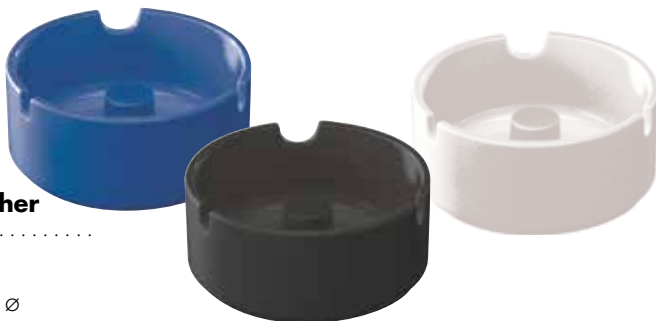

723068
Farbe Weiß, 10 cm ø

726603
Farbe Granit, 12,5 cm ø

Waca Aschenbecher

720508
Farbe Blau, 10 cm ø

720506
Farbe Weiß, 10 cm ø

720507
Farbe Schwarz, 10 cm ø

720647
Farbe Blau, 12,5 cm ø

720646
Farbe Schwarz, 12,5 cm ø